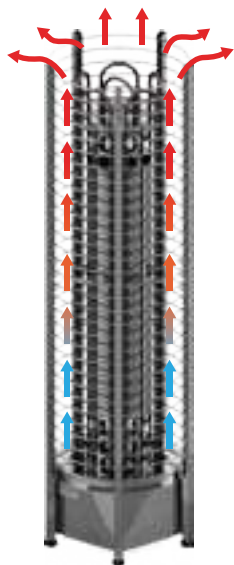

АКСЕССУАРЫ для печей