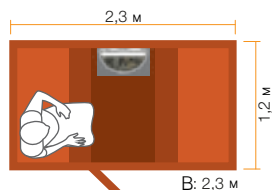

Сауны- БОЧКИ

Сауны-бочки SAWO сделаны из лучших кедровых панелей правильной толщины. Все панели тесно подогнаны друг к другу и надежно скреплены кольцами из нержавеющей стали. Сауны-бочки отлично сочетаются как с электрической печью, так и с дровяной. Диаметр сауны-бочки составляет 2,3 м, длина – 1,2; 1,8; 2,1; 2,4 или 2,7 м.

Сауну-бочку можно установить как в помещении, так и на улице. Для большей безопасности крыша уличной сауны-бочки покрыта битумной кровлей. Наружные стены сауны-бочки покрыты защитой от климатических воздействий.

⚠ Есть возможность заказа полного комплекта с печью и аксессуарами.

Кедр (D)

В: 2,3 м

В: 2,3 м

В: 2,3 м

Код товара: 1223MD-CD-B

Код товара: 1823MD-CD-B

Код товара: 2123MD-CD-B