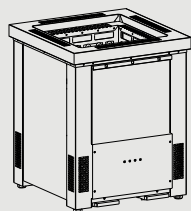

Taurus

Taurus

МОДЕЛЬ ПЕЧИ	кВт	ОБЪЕМ САУНЫ (м³)		РАЗМЕР ПЕЧИ (мм)			ЗАГРУЗКА КАМНЕЙ (кг)	ПУЛЬТ УПРАВЛЕНИЯ	МИН. БЕЗОПАСНЫЕ РАССТОЯНИЯ		
		МИН	МАКС	ШИРИНА	ГЛУБИНА	ВЫСОТА			A	B	C
TAU-90NS	9,0	8	14	555	555	685	45	Innova	1210	5/*50	1900
TAU-105NS	10,5	9	15	555	555	685	45	Innova	1210	5/*50	1900
TAU-120NS	12,0	10	18	555	555	685	45	Innova	1410	5/*50	2100
TAU-150NS	15,0	14	25	705	555	685	65	Innova	1410	5/*50	2100
TAU-180NS	18,0	18	30	705	555	685	65	Innova	1410	5/*50	2100
TAU-180NS-V12	18,0	18	30	955	555	685	90	Innova	1410	5/*50	2100
TAU-210NS-V12	21,0	22	35	955	555	685	90	Innova	1410	5/*50	2100
TAU-240NS-V12	24,0	24	40	955	555	685	90	Innova	1410	5/*50	2100

Модель Taurus G

МОДЕЛЬ ПЕЧИ	кВт	ОБЪЕМ САУНЫ (м³)		РАЗМЕР ПЕЧИ (мм)			ЗАГРУЗКА КАМНЕЙ (кг)	ПУЛЬТ УПРАВЛЕНИЯ	МИН. БЕЗОПАСНЫЕ РАССТОЯНИЯ		
		МИН	МАКС	ШИРИНА	ГЛУБИНА	ВЫСОТА			A	B	C
TAU-90NS-G	9,0	8	14	555	555	685	50	Innova	1210	5/*50	1900
TAU-105NS-G	10,5	9	15	555	555	685	50	Innova	1210	5/*50	1900
TAU-120NS-G	12,0	10	18	555	555	685	50	Innova	1410	5/*50	2100
TAU-150NS-G	15,0	14	25	705	555	685	75	Innova	1410	5/*50	2100
TAU-180NS-G	18,0	18	30	705	555	685	75	Innova	1410	5/*50	2100
TAU-180NS-V12-G	18,0	18	30	955	555	685	100	Innova	1410	5/*50	2100
TAU-210NS-V12-G	21,0	22	35	955	555	685	100	Innova	1410	5/*50	2100
TAU-240NS-V12-G	24,0	24	40	955	555	685	100	Innova	1410	5/*50	2100

* Для коммерческого использования.

Встроенный пульт управления

МОДЕЛЬ ПЕЧИ	кВт	ОБЪЕМ САУНЫ (м³)		РАЗМЕР ПЕЧИ (мм)			ЗАГРУЗКА КАМНЕЙ (кг)	ПУЛЬТ УПРАВЛЕНИЯ	МИНИМАЛЬНЫЕ БЕЗОПАСНЫЕ РАССТОЯНИЯ				
		МИН	МАКС	ШИРИНА	ГЛУБИНА	ВЫСОТА			A	B	C	D	E
MN-23NB	2,3	1,3	2,5	435	*215	**455	11	встроенный	100	20	100	140	155
MN-30NB	3,0	2	4	435	*215	**455	11	встроенный	100	20	100	140	155
MN-36NB	3,6	3	6	435	*215	**455	11	встроенный	100	20	100	140	155

Выносной пульт управления