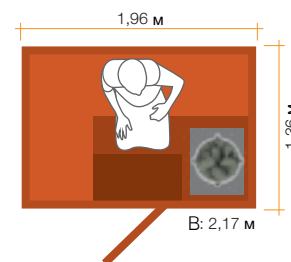

Код товара: 1420Ml-CA-G ASPEN