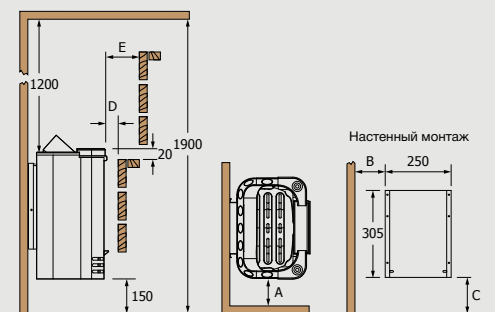

\* Глубина при установке к стене.

Cirrus ROCK

Минимальные безопасные расстояния

Cumulus

Минимальные безопасные расстояния

Встроенный пульт управления

МОДЕЛЬ ПЕЧИ	кВт	ОБЪЕМ САУНЫ (м³)		РАЗМЕР ПЕЧИ (мм)			ЗАГРУЗКА (кг)		ПУЛЬТ УПРАВЛЕНИЯ	МИН. БЕЗОПАСНЫЕ РАССТОЯНИЯ			
		МИН	МАКС	ШИРИНА	ГЛУБИНА	ВЫСОТА	КАМНЕЙ	ТАЛЬКО-ХЛОРИТА		A	B	C	D
CRR2-30NB	3,0	2	4	400	*235	965	40	-	встроенный	200	100	75	150
CRR2-40NB	4,0	3	6	400	*235	965	40	-	встроенный	200	100	75	150
CRR2-50NB	5,0	4	8	400	*235	965	40	-	встроенный	200	100	75	150
CRR2-60NB	6,0	5	8	400	*235	965	40	-	встроенный	225	100	100	175
CRR3-45NB	4,5	3	6	565	*235	965	65	-	встроенный	200	100	75	230
CRR3-60NB	6,0	5	9	565	*235	965	65	-	встроенный	225	100	100	255
CRR3-75NB	7,5	7	12	565	*235	965	65	-	встроенный	250	125	100	255
CRR3-90NB	9,0	8	14	565	*235	965	65	-	встроенный	300	125	125	280