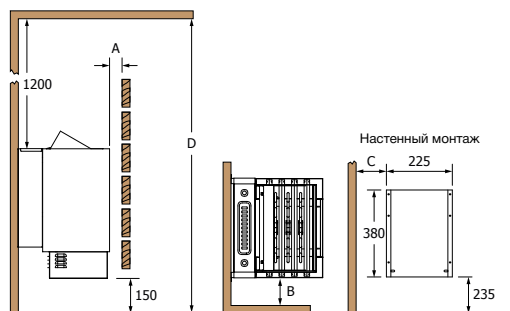

Минимальные безопасные расстояния для модели Nordex COMBI