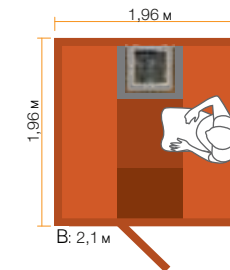

Код товара: 2020MD-CD CEDAR