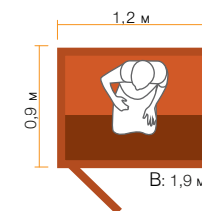

Код товара: IR-1012LS-D