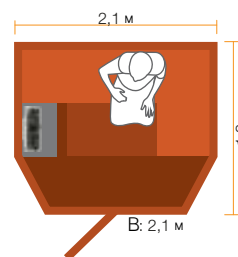

## Сауны- БОЧКИ

Сауны-бочки SAWO сделаны из лучших кедровых панелей правильной толщины. Все панели тесно подогнаны друг к другу и надежно скреплены кольцами из нержавеющей стали. Сауны-бочки отлично сочетаются как с электрической печью, так и с дровяной. Диаметр сауны-бочки составляет 2,3 м, длина – 1,2; 1,8; 2,1; 2,4 или 2,7 м.