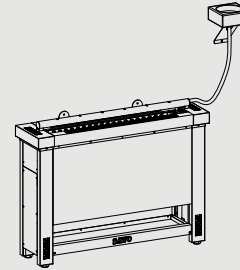

Helius

Встроенный пульт управления

МОДЕЛЬ ПЕЧИ	кВт	ОБЪЕМ САУНЫ (м³)		РАЗМЕР ПЕЧИ			ЗАГРУЗКА КАМНЕЙ (кг)	ПУЛЬТ УПРАВЛЕНИЯ	МИН. БЕЗОПАСНЫЕ РАССТОЯНИЯ	
		МИН	МАКС	ШИРИНА	ГЛУБИНА (мм)	ВЫСОТА			А	В
ARI3-45NB-CNR	4	3	6	335	*335	1000	65	встроенный	100	1900
ARI3-60NB-CNR	6,0	5	8	335	*335	1000	65	встроенный	100	1900
ARI3-75NB-CNR	7,5	7	12	335	*335	1000	65	встроенный	100	1900
ARI3-90NB-CNR	9,0	8	14	335	*335	1000	65	встроенный	100	1900

Выносной пульт управления

МОДЕЛЬ ПЕЧИ	кВт	ОБЪЕМ САУНЫ (м³)		РАЗМЕР ПЕЧИ			ЗАГРУЗКА КАМНЕЙ (кг)	ПУЛЬТ УПРАВЛЕНИЯ
		МИН	МАКС	ШИРИНА	ГЛУБИНА (мм)	ВЫСОТА		
HES-45NS	4,5	3	6	860	230	655	19	Innova/Saunova
HES-60NS	6,0	5	8	860	230	655	19	Innova/Saunova
HES-75NS	7,5	7	12	860	230	655	19	Innova/Saunova
HES-90NS	9,0	8	14	860	230	655	19	Innova/Saunova

Выносной пульт управления

МОДЕЛЬ ПЕЧИ	кВт	ОБЪЕМ САУНЫ (м³)		РАЗМЕР ПЕЧИ			ЗАГРУЗКА КАМНЕЙ (кг)	ПУЛЬТ УПРАВЛЕНИЯ	МИН. БЕЗОПАСНЫЕ РАССТОЯНИЯ	
		МИН	МАКС	ШИРИНА	ГЛУБИНА (мм)	ВЫСОТА			А	В
ARI3-45NS-CNR	4	3	6	335	*335	1000	65	Innova/Saunova	100	1900
ARI3-60NS-CNR	6,0	5	8	335	*335	1000	65	Innova/Saunova	100	1900
ARI3-75NS-CNR	7,5	7	12	335	*335	1000	65	Innova/Saunova	100	1900
ARI3-90NS-CNR	9,0	8	14	335	*335	1000	65	Innova/Saunova	100	1900

Версия Ni2 встроенный блок мощности

МОДЕЛЬ ПЕЧИ	кВт	ОБЪЕМ САУНЫ (м³)		РАЗМЕР ПЕЧИ			ЗАГРУЗКА КАМНЕЙ (кг)	ПУЛЬТ УПРАВЛЕНИЯ	МИН. БЕЗОПАСНЫЕ РАССТОЯНИЯ	
		МИН	МАКС	ШИРИНА	ГЛУБИНА (мм)	ВЫСОТА			А	В
ARI3-45Ni2-CNR	4,5	3	6	335	*335	1000	65	Saunova	100	1900
ARI3-60Ni2-CNR	6,0	5	8	335	*335	1000	65	Saunova	100	1900
ARI3-75Ni2-CNR	7,5	7	12	335	*335	1000	65	Saunova	100	1900
ARI3-90Ni2-CNR	9,0	8	14	335	*335	1000	65	Saunova	100	1900

* Глубина при установке к стене