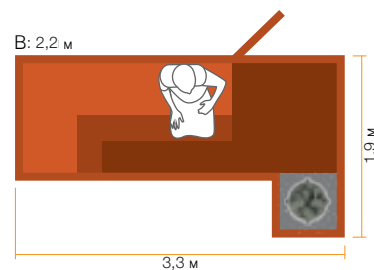

## Сауны- БОЧКИ

Сауны-бочки SAWO сделаны из лучших кедровых панелей правильной толщины. Все панели тесно подогнаны друг к другу и надежно скреплены кольцами из нержавеющей стали. Сауны-бочки отлично сочетаются как с электрической печью, так и с дровяной. Диаметр сауны-бочки составляет 2,3 м, длина – 1,2; 1,8; 2,1; 2,4 или 2,7 м.