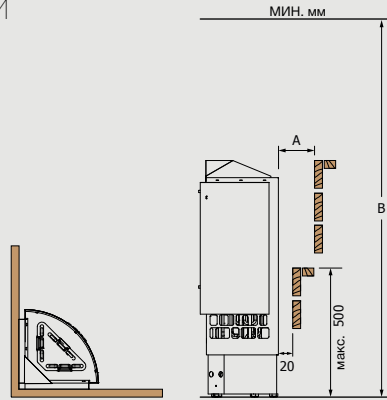

Минимальные безопасные расстояния