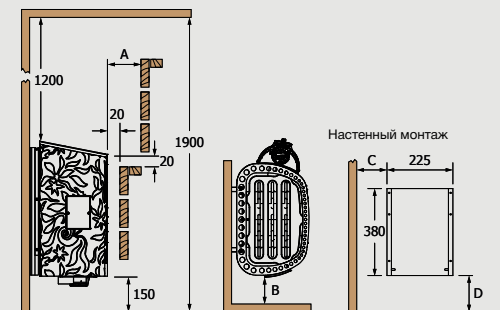

Минимальные безопасные расстояния

Встроенный пульт управления

МОДЕЛЬ ПЕЧИ	кВт	ОБЪЕМ САУНЫ (м³)		РАЗМЕР ПЕЧИ (мм)			ЗАГРУЗКА КАМНЕЙ (кг)	ПУЛЬТ УПРАВЛЕНИЯ	МИНИМАЛЬНЫЕ БЕЗОПАСНЫЕ РАССТОЯНИЯ (мм)				
		МИН	МАКС	ШИРИНА	ГЛУБИНА	ВЫСОТА			A	B	C	D	E
MN-23NB-DRF / MN-23NB-DRF-BL	2,3	1,3	2,5	435	*215	455	8 - 11	встроенный	50	20	40	140	155
MN-30NB-DRF / MN-30NB-DRF-BL	3,0	2	4	435	*215	455	8 - 11	встроенный	60	20	50	140	155
MN-36NB-DRF / MN-36NB-DRF-BL	3,6	3	6	435	*215	455	8 - 11	встроенный	90	20	80	140	155

Выносной пульт управления

МОДЕЛЬ ПЕЧИ	кВт	ОБЪЕМ САУНЫ (м³)		РАЗМЕР ПЕЧИ (мм)			ЗАГРУЗКА КАМНЕЙ (кг)	ПУЛЬТ УПРАВЛЕНИЯ	МИНИМАЛЬНЫЕ БЕЗОПАСНЫЕ РАССТОЯНИЯ (мм)				
		МИН	МАКС	ШИРИНА	ГЛУБИНА	ВЫСОТА			A	B	C	D	E
MN-23NS-DRF / MN-23NS-DRF-BL	2,3	1,3	2,5	335	*215	455	8 - 11	Innova	50	20	40	90	155
MN-30NS-DRF / MN-30NS-DRF-BL	3,0	2	4	335	*215	455	8 - 11	Innova	60	20	50	90	155
MN-36NS-DRF / MN-36NS-DRF-BL	3,6	3	6	335	*215	455	8 - 11	Innova	90	20	50	90	155

* Глубина при креплении на стену

Встроенный пульт управления

МОДЕЛЬ ПЕЧИ	кВт	ОБЪЕМ САУНЫ (м³)		РАЗМЕР ПЕЧИ (мм)			ЗАГРУЗКА КАМНЕЙ (кг)	ПУЛЬТ УПРАВЛЕНИЯ	МИН. БЕЗОПАСНЫЕ РАССТОЯНИЯ (мм)			
		МИН	МАКС	ШИРИНА	ГЛУБИНА	ВЫСОТА			A	B	C	D
SCA-45NB-DRF / SCA-45NB-DRF-BL	4,5	3	6	515	*290	455	18-22	встроенный	50	50	185	155
SCA-60NB-DRF / SCA-60NB-DRF-BL	6,0	5	8	515	*290	455	18-22	встроенный	50	50	185	155
SCA-80NB-DRF / SCA-80NB-DRF-BL	8,0	7	13	515	*290	525	18-22	встроенный	100	100	185	235
SCA-90NB-DRF / SCA-90NB-DRF-BL	9,0	8	14	515	*290	525	18-22	встроенный	100	100	185	235

Выносной пульт управления

МОДЕЛЬ ПЕЧИ	кВт	ОБЪЕМ САУНЫ (м³)		РАЗМЕР ПЕЧИ (мм)			ЗАГРУЗКА КАМНЕЙ (кг)	ПУЛЬТ УПРАВЛЕНИЯ	МИН. БЕЗОПАСНЫЕ РАССТОЯНИЯ (мм)			
		МИН	МАКС	ШИРИНА	ГЛУБИНА	ВЫСОТА			A	B	C	D
SCA-45NS-DRF / SCA-45NS-DRF-BL	4,5	3	6	410	*290	455	18-22	Innova	60	50	135	155
SCA-60NS-DRF / SCA-60NS-DRF-BL	6,0	5	8	410	*290	455	18-22	Innova	60	50	135	155
SCA-80NS-DRF / SCA-80NS-DRF-BL	8,0	7	13	410	*290	525	18-22	Innova	60	50	135	235
SCA-90NS-DRF / SCA-90NS-DRF-BL	9,0	8	14	410	*290	525	18-22	Innova	60	50	135	235

* Глубина при креплении на стену