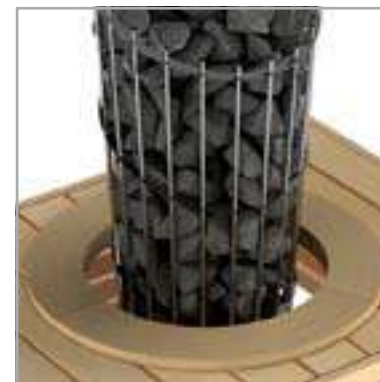

## ОГРАЖДЕНИЯ и установочные ФЛАНЦЫ для печей TOWER

Ограждения служат предусмотрительной защитой от случайного контакта с горячей печью, тогда как установочные фланцы добавляют Вашей сауне особый стиль и шарм. Ограждения изготовлены из кедра или осины и устанавливаются на саму печь. Фланцы могут быть изготовлены из тонких пластин нержавеющей стали, мягкого талькохлорита или прочной ламинированной древесины. По стилю все они отлично подойдут к печам Tower моделей Round, Wall и Corner!

Деревянное ограждение  
для печей

Установочный фланец  
из талькохлорита

Установочный фланец  
из нержавеющей стали

Деревянный  
установочный фланец