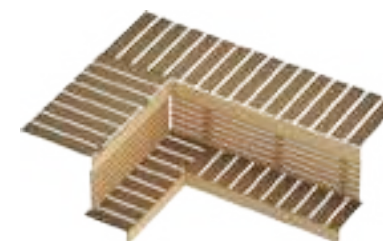

Сборные сауны STANDARD

Сборные сауны SAWO производятся из лучшей древесины кедра, осины и ели, а в их дизайне сохранились нотки финских традиций и секретов производства. Каждый древесный материал продукции SAWO обладает своими особыми характеристиками, которые выделяют его среди остальных.

Для кедровых и осиновых саун доступны три дизайнерских интерьера – Wave, Piano и Classic.
Для еловых саун – Piano и Classic.

ВИДЫ ПОЛКОВ