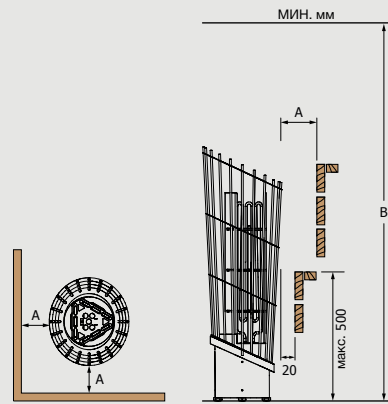

Минимальные безопасные расстояния