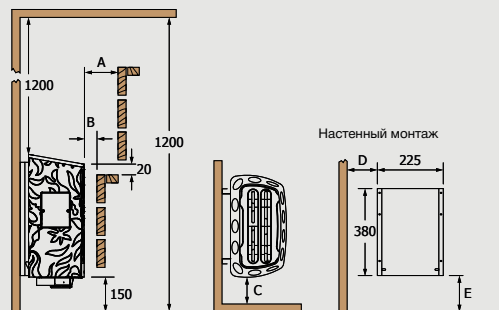

Минимальные безопасные расстояния