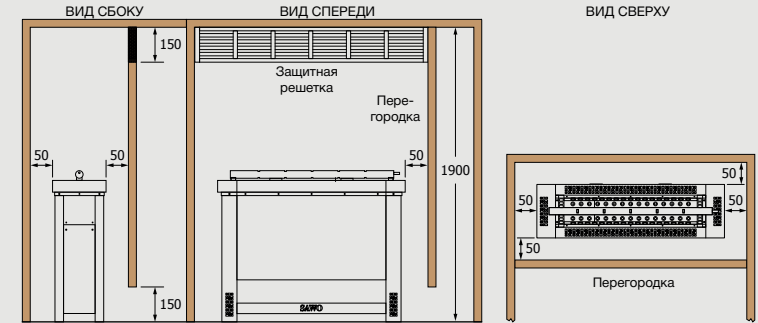

Минимальные безопасные расстояния

Встроенный пульт управления

МОДЕЛЬ ПЕЧИ	кВт	ОБЪЕМ САУНЫ (м³)		РАЗМЕР ПЕЧИ			ЗАГРУЗКА КАМНЕЙ (кг)	ПУЛЬТ УПРАВЛЕНИЯ	МИН. БЕЗОПАСНЫЕ РАССТОЯНИЯ	
		МИН	МАКС	ШИРИНА	ГЛУБИНА (мм)	ВЫСОТА			А	В
ARI3-45NB-CNR	4	3	6	335	*335	1000	65	встроенный	100	1900
ARI3-60NB-CNR	6,0	5	8	335	*335	1000	65	встроенный	100	1900
ARI3-75NB-CNR	7,5	7	12	335	*335	1000	65	встроенный	100	1900
ARI3-90NB-CNR	9,0	8	14	335	*335	1000	65	встроенный	100	1900

Выносной пульт управления

МОДЕЛЬ ПЕЧИ	кВт	ОБЪЕМ САУНЫ (м³)		РАЗМЕР ПЕЧИ			ЗАГРУЗКА КАМНЕЙ (кг)	ПУЛЬТ УПРАВЛЕНИЯ
		МИН	МАКС	ШИРИНА	ГЛУБИНА (мм)	ВЫСОТА		
HES-45NS	4,5	3	6	860	230	655	19	Innova/Saunova
HES-60NS	6,0	5	8	860	230	655	19	Innova/Saunova
HES-75NS	7,5	7	12	860	230	655	19	Innova/Saunova
HES-90NS	9,0	8	14	860	230	655	19	Innova/Saunova

Выносной пульт управления

МОДЕЛЬ ПЕЧИ	кВт	ОБЪЕМ САУНЫ (м³)		РАЗМЕР ПЕЧИ			ЗАГРУЗКА КАМНЕЙ (кг)	ПУЛЬТ УПРАВЛЕНИЯ	МИН. БЕЗОПАСНЫЕ РАССТОЯНИЯ	
		МИН	МАКС	ШИРИНА	ГЛУБИНА (мм)	ВЫСОТА			А	В
ARI3-45NS-CNR	4	3	6	335	*335	1000	65	Innova/Saunova	100	1900
ARI3-60NS-CNR	6,0	5	8	335	*335	1000	65	Innova/Saunova	100	1900
ARI3-75NS-CNR	7,5	7	12	335	*335	1000	65	Innova/Saunova	100	1900
ARI3-90NS-CNR	9,0	8	14	335	*335	1000	65	Innova/Saunova	100	1900

Версия Ni2 встроенный блок мощности

МОДЕЛЬ ПЕЧИ	кВт	ОБЪЕМ САУНЫ (м³)		РАЗМЕР ПЕЧИ			ЗАГРУЗКА КАМНЕЙ (кг)	ПУЛЬТ УПРАВЛЕНИЯ	МИН. БЕЗОПАСНЫЕ РАССТОЯНИЯ	
		МИН	МАКС	ШИРИНА	ГЛУБИНА (мм)	ВЫСОТА			А	В
ARI3-45Ni2-CNR	4,5	3	6	335	*335	1000	65	Saunova	100	1900
ARI3-60Ni2-CNR	6,0	5	8	335	*335	1000	65	Saunova	100	1900
ARI3-75Ni2-CNR	7,5	7	12	335	*335	1000	65	Saunova	100	1900
ARI3-90Ni2-CNR	9,0	8	14	335	*335	1000	65	Saunova	100	1900

* Глубина при установке к стене