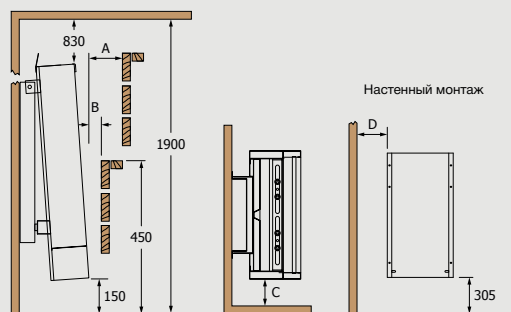

Минимальные безопасные расстояния