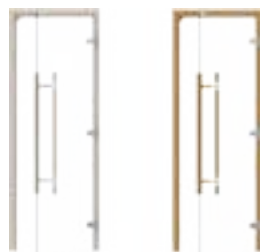

код: 741-3SCA | D*
размер стеклянного полотна: 600 x 1800 мм
размер дверной коробки: 690 x 1890 мм
дерево: осина | кедр