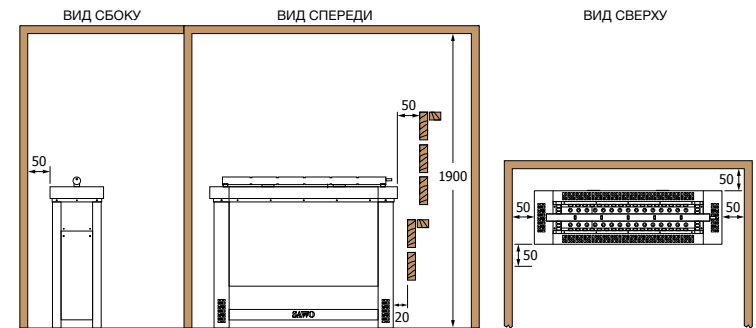

Минимальные безопасные расстояния (обычная установка)