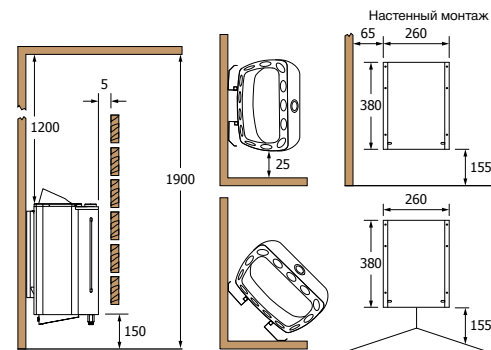

Минимальные безопасные расстояния для модели Mini Combi