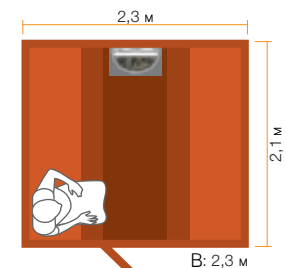

В: 2,3 м

Код товара: 1223MD-CD-B

Код товара: 1823MD-CD-B

Код товара: 2123MD-CD-B