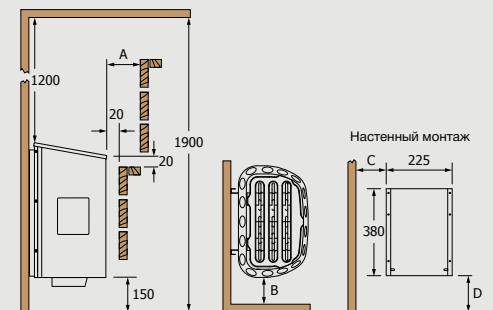

Минимальные безопасные расстояния

Встроенный пульт управления

МОДЕЛЬ ПЕЧИ	кВт	ОБЪЕМ САУНЫ (м³)		РАЗМЕР ПЕЧИ (мм)			ЗАГРУЗКА КАМНЕЙ (кг)	ПУЛЬТ УПРАВЛЕНИЯ	МИН. БЕЗОПАСНЫЕ РАССТОЯНИЯ		
		МИН	МАКС	ШИРИНА	ГЛУБИНА	ВЫСОТА			A	B	C
MX-23NB	2,3	1,3	2,5	330	*310/435	485	11	встроенный	30	20	60
MX-30NB	3,0	2	4	330	*310/435	485	11	встроенный	35	25	65
MX-36NB	3,6	3	6	330	*310/435	485	11	встроенный	40	25	65

Выносной пульт управления

МОДЕЛЬ ПЕЧИ	кВт	ОБЪЕМ САУНЫ (м³)		РАЗМЕР ПЕЧИ (мм)			ЗАГРУЗКА КАМНЕЙ (кг)	ПУЛЬТ УПРАВЛЕНИЯ	МИН. БЕЗОПАСНЫЕ РАССТОЯНИЯ		
		МИН	МАКС	ШИРИНА	ГЛУБИНА	ВЫСОТА			A	B	C
MX-23NS	2,3	1,3	2,5	330	*200/320	495	11	Innova/Saunova	30	20	60
MX-30NS	3,0	2	4	330	*200/320	495	11	Innova/Saunova	35	25	65
MX-36NS	3,6	3	6	330	*200/320	495	11	Innova/Saunova	40	25	65

* Настенный или угловой монтаж.

Встроенный пульт управления

МОДЕЛЬ ПЕЧИ	кВт	ОБЪЕМ САУНЫ (м³)		РАЗМЕР ПЕЧИ (мм)			ЗАГРУЗКА КАМНЕЙ (кг)	ПУЛЬТ УПРАВЛЕНИЯ	МИН. БЕЗОПАСНЫЕ РАССТОЯНИЯ			
		МИН	МАКС	ШИРИНА	ГЛУБИНА	ВЫСОТА			A	B	C	D
SCA-45NB	4,5	3	6	515	*290	**455	22	встроенный	100	100	185	155
SCA-60NB	6,0	5	8	515	*290	**455	22	встроенный	100	100	185	155
SCA-80NB	8,0	7	13	515	*290	**525	22	встроенный	100	100	185	235
SCA-90NB	9,0	8	14	515	*290	**525	22	встроенный	100	100	185	235

Выносной пульт управления

МОДЕЛЬ ПЕЧИ	кВт	ОБЪЕМ САУНЫ (м³)		РАЗМЕР ПЕЧИ (мм)			ЗАГРУЗКА КАМНЕЙ (кг)	ПУЛЬТ УПРАВЛЕНИЯ	МИН. БЕЗОПАСНЫЕ РАССТОЯНИЯ			
		МИН	МАКС	ШИРИНА	ГЛУБИНА	ВЫСОТА			A	B	C	D
SCA-45NS	4,5	3	6	410	*290	**455	22	Innova/Saunova	100	100	135	155
SCA-60NS	6,0	5	8	410	*290	**455	22	Innova/Saunova	100	100	135	155
SCA-80NS	8,0	7	13	410	*290	**525	22	Innova/Saunova	100	100	135	235
SCA-90NS	9,0	8	14	410	*290	**525	22	Innova/Saunova	100	100	135	235

Пульт управления Combi

МОДЕЛЬ ПЕЧИ	кВт	ОБЪЕМ САУНЫ (м³)		РАЗМЕР ПЕЧИ (мм)			ЗАГРУЗКА КАМНЕЙ (кг)	ПУЛЬТ УПРАВЛЕНИЯ	МИН. БЕЗОПАСНЫЕ РАССТОЯНИЯ			
		МИН	МАКС	ШИРИНА	ГЛУБИНА	ВЫСОТА			A	B	C	D
SCAC-60NS	6,0	5	9	410	*365	595	18-22	Innova	5	50	135	1900
SCAC-80NS	8,0	7	13	410	*365	595	18-22	Innova	5	50	135	1900
SCAC-90NS	9,0	8	14	410	*365	595	18-22	Innova	5	50	135	1900

* Глубина при креплении на стену.

** Без теплоотражателя в комплекте.