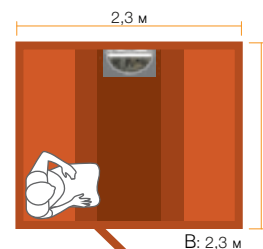

Сауны- БОЧКИ

Сауны-бочки SAWO сделаны из лучших кедровых панелей правильной толщины. Все панели тесно подогнаны друг к другу и надежно скреплены кольцами из нержавеющей стали. Сауны-бочки отлично сочетаются как с электрической печью, так и с дровяной. Диаметр сауны-бочки составляет 2,3 м, длина – 1,2; 1,8; 2,1; 2,4 или 2,7 м.

Сауну-бочку можно установить как в помещении, так и на улице. Для большей безопасности крыша уличной сауны-бочки покрыта битумной кровлей. Наружные стены сауны-бочки покрыты защитой от климатических воздействий.

⚠ Есть возможность заказа полного комплекта с печью и аксессуарами.

Кедр (D)

В: 2,3 м

В: 2,3 м

В: 2,3 м

Код товара: 1223MD-CD-B

Код товара: 1823MD-CD-B

Код товара: 2123MD-CD-B