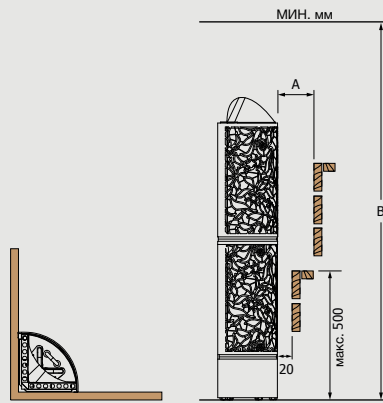

Технические характеристики

Минимальные безопасные расстояния