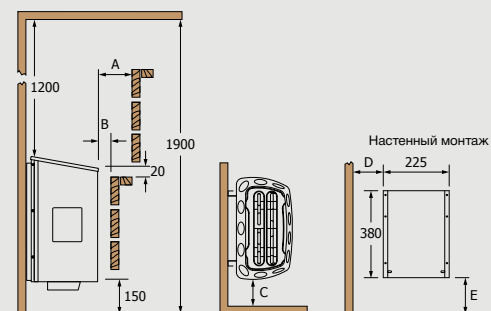

\* Глубина при установке к стене

Минимальные безопасные расстояния (обычная установка)

Taurus

Минимальные безопасные расстояния

Mini

Минимальные безопасные расстояния

Taurus

МОДЕЛЬ ПЕЧИ	кВт	ОБЪЕМ САУНЫ (м³)		РАЗМЕР ПЕЧИ (мм)			ЗАГРУЗКА КАМНЕЙ (кг)	ПУЛЬТ УПРАВЛЕНИЯ	МИН. БЕЗОПАСНЫЕ РАССТОЯНИЯ		
		МИН	МАКС	ШИРИНА	ГЛУБИНА	ВЫСОТА			A	B	C
TAU-90NS	9,0	8	14	555	555	685	45	Innova	1210	5/*50	1900
TAU-105NS	10,5	9	15	555	555	685	45	Innova	1210	5/*50	1900
TAU-120NS	12,0	10	18	555	555	685	45	Innova	1410	5/*50	2100
TAU-150NS	15,0	14	25	705	555	685	65	Innova	1410	5/*50	2100
TAU-180NS	18,0	18	30	705	555	685	65	Innova	1410	5/*50	2100
TAU-180NS-V12	18,0	18	30	955	555	685	90	Innova	1410	5/*50	2100
TAU-210NS-V12	21,0	22	35	955	555	685	90	Innova	1410	5/*50	2100
TAU-240NS-V12	24,0	24	40	955	555	685	90	Innova	1410	5/*50	2100