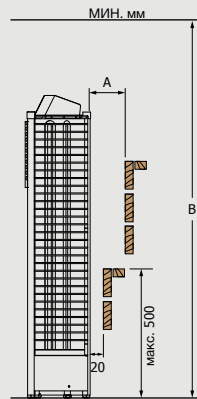

Минимальные безопасные расстояния