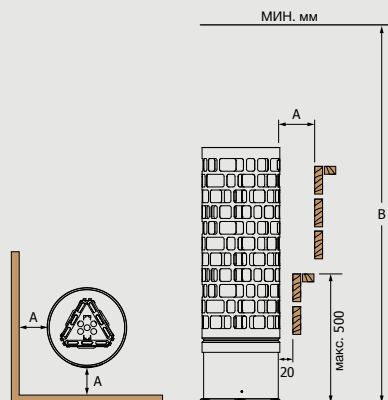

Минимальные безопасные расстояния