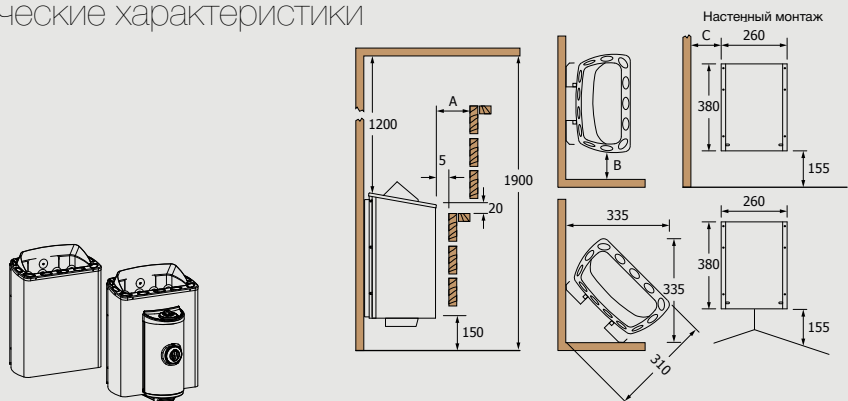

Mini X

Минимальные безопасные расстояния