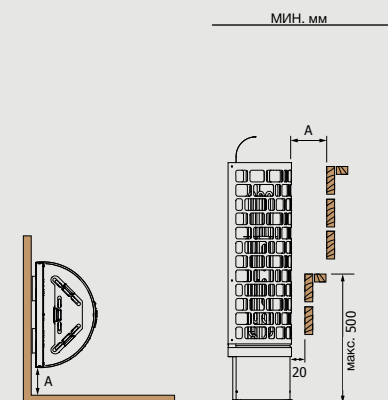

Минимальные безопасные расстояния

Встроенный пульт управления

МОДЕЛЬ ПЕЧИ	кВт	ОБЪЕМ САУНЫ (м³)		РАЗМЕР ПЕЧИ			ЗАГРУЗКА КАМНЕЙ (кг)	ПУЛЬТ УПРАВЛЕНИЯ	МИН. БЕЗОПАСНЫЕ РАССТОЯНИЯ	
		МИН	МАКС	ШИРИНА	ГЛУБИНА (мм)	ВЫСОТА			А	В
ARI3-45NB	4,5	3	6	300	300	930	60	встроенный	100	1900
ARI3-60NB	6,0	5	8	300	300	930	60	встроенный	100	1900
ARI3-75NB	7,5	7	12	300	300	930	60	встроенный	100	1900
ARI3-90NB	9,0	8	14	300	300	930	60	встроенный	100	1900
ARI6-90NB	9,0	8	15	440	440	930	110	встроенный	100	1900

Выносной пульт управления

МОДЕЛЬ ПЕЧИ	кВт	ОБЪЕМ САУНЫ (м³)		РАЗМЕР ПЕЧИ			ЗАГРУЗКА КАМНЕЙ (кг)	ПУЛЬТ УПРАВЛЕНИЯ	МИН. БЕЗОПАСНЫЕ РАССТОЯНИЯ	
		МИН	МАКС	ШИРИНА	ГЛУБИНА (мм)	ВЫСОТА			А	В
ARI3-45NS	4,5	3	6	300	300	930	60	Innova/Saunova	100	1900
ARI3-60NS	6,0	5	8	300	300	930	60	Innova/Saunova	100	1900
ARI3-75NS	7,5	7	12	300	300	930	60	Innova/Saunova	100	1900
ARI3-90NS	9,0	8	14	300	300	930	60	Innova/Saunova	100	1900
ARI6-90NS	9,0	8	15	440	440	930	110	Innova/Saunova	100	1900
ARI6-105NS	10,5	9	16	440	440	930	110	Innova	100	1900
ARI6-120NS	12,0	10	18	440	440	930	110	Innova	100	2100
ARI6-150NS	15,0	13	24	440	440	930	110	Innova	100	2100
ARI6-180NS	18,0	18	30	440	440	930	110	Innova	125	2100

Версия Ni встроенный блок мощности

МОДЕЛЬ ПЕЧИ	кВт	ОБЪЕМ САУНЫ (м³)		РАЗМЕР ПЕЧИ			ЗАГРУЗКА КАМНЕЙ (кг)	ПУЛЬТ УПРАВЛЕНИЯ	МИН. БЕЗОПАСНЫЕ РАССТОЯНИЯ	
		МИН	МАКС	ШИРИНА	ГЛУБИНА (мм)	ВЫСОТА			А	В
ARI3-45Ni2	4,5	3	6	300	300	930	60	Saunova	100	1900
ARI3-60Ni2	6,0	5	8	300	300	930	60	Saunova	100	1900
ARI3-75Ni2	7,5	7	12	300	300	930	60	Saunova	100	1900
ARI3-90Ni2	9,0	8	14	300	300	930	60	Saunova	100	1900

Встроенный пульт управления

МОДЕЛЬ ПЕЧИ	кВт	ОБЪЕМ САУНЫ (м³)		РАЗМЕР ПЕЧИ			ЗАГРУЗКА КАМНЕЙ (кг)	ПУЛЬТ УПРАВЛЕНИЯ	МИН. БЕЗОПАСНЫЕ РАССТОЯНИЯ	
		МИН	МАКС	ШИРИНА	ГЛУБИНА (мм)	ВЫСОТА			А	В
ARI3-45NB-WL	4,5	3	6	415	*250	1030	65	встроенный	100	1900
ARI3-60NB-WL	6,0	5	8	415	*250	1030	65	встроенный	100	1900
ARI3-75NB-WL	7,5	7	12	415	*250	1030	65	встроенный	100	1900
ARI3-90NB-WL	9,0	8	14	415	*250	1030	65	встроенный	100	1900

Выносной пульт управления

МОДЕЛЬ ПЕЧИ	кВт	ОБЪЕМ САУНЫ (м³)		РАЗМЕР ПЕЧИ			ЗАГРУЗКА КАМНЕЙ (кг)	ПУЛЬТ УПРАВЛЕНИЯ	МИН. БЕЗОПАСНЫЕ РАССТОЯНИЯ	
		МИН	МАКС	ШИРИНА	ГЛУБИНА (мм)	ВЫСОТА			А	В
ARI3-45NS-WL	4,5	3	6	415	*250	1030	65	Innova/Saunova	100	1900
ARI3-60NS-WL	6,0	5	8	415	*250	1030	65	Innova/Saunova	100	1900
ARI3-75NS-WL	7,5	7	12	415	*250	1030	65	Innova/Saunova	100	1900
ARI3-90NS-WL	9,0	8	14	415	*250	1030	65	Innova/Saunova	100	1900

Версия Ni встроенный блок мощности

МОДЕЛЬ ПЕЧИ	кВт	ОБЪЕМ САУНЫ (м³)		РАЗМЕР ПЕЧИ			ЗАГРУЗКА КАМНЕЙ (кг)	ПУЛЬТ УПРАВЛЕНИЯ	МИН. БЕЗОПАСНЫЕ РАССТОЯНИЯ	
		МИН	МАКС	ШИРИНА	ГЛУБИНА (мм)	ВЫСОТА			А	В
ARI3-45Ni2-WL	4,5	3	6	415	*250	1030	65	Saunova	100	1900
ARI3-60Ni2-WL	6,0	5	8	415	*250	1030	65	Saunova	100	1900
ARI3-75Ni2-WL	7,5	7	12	415	*250	1030	65	Saunova	100	1900
ARI3-90Ni2-WL	9,0	8	14	415	*250	1030	65	Saunova	100	1900

* Глубина при установке к стене