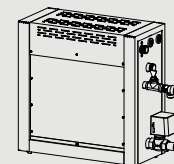

Парогенератор STN

2 нагревательных элемента

МОДЕЛЬ ПЕЧИ	кВт	ОБЪЕМ ПАРНОЙ		РАЗМЕР ПЕЧИ			ВЕС (кг)	ПУЛЬТ УПРАВЛЕНИЯ
		МИН (м³)	МАКС	ШИРИНА (мм)	ГЛУБИНА (мм)	ВЫСОТА (мм)		
STN-30-1/2	3,0	3		560	185	485	17	Touch | Classic | Classic 2.0
STN-35-1/2	3,5	3,5		560	185	485	17	Touch | Classic | Classic 2.0
STN-40-1/2	4,0	4		560	185	485	17	Touch | Classic | Classic 2.0
STN-45-1/2	4,5	2	5	560	185	485	17	Touch | Classic | Classic 2.0
STN-50-1/2	5,0	2	6	560	185	485	17	Touch | Classic | Classic 2.0

3 нагревательных элемента

МОДЕЛЬ ПЕЧИ	кВт	ОБЪЕМ ПАРНОЙ		РАЗМЕР ПЕЧИ			ВЕС (кг)	ПУЛЬТ УПРАВЛЕНИЯ
		МИН (м³)	МАКС	ШИРИНА (мм)	ГЛУБИНА (мм)	ВЫСОТА (мм)		
STN-45-3	4,5	2	5	560	220	485	19	Touch | Classic | Classic 2.0
STN-45-C1/3	4,5	2	5	560	220	485	19	Touch | Classic | Classic 2.0
STN-60-3	6,0	3	10	560	220	485	19	Touch | Classic | Classic 2.0
STN-60-C1/3	6,0	3	10	560	220	485	19	Touch | Classic | Classic 2.0
STN-75-3	7,5	4	15	560	220	485	19	Touch | Classic | Classic 2.0
STN-75-C1/3	7,5	4	15	560	220	485	19	Touch | Classic | Classic 2.0

6 нагревательных элементов

МОДЕЛЬ ПЕЧИ	кВт	ОБЪЕМ ПАРНОЙ		РАЗМЕР ПЕЧИ			ВЕС (кг)	ПУЛЬТ УПРАВЛЕНИЯ
		МИН (м³)	МАКС	ШИРИНА (мм)	ГЛУБИНА (мм)	ВЫСОТА (мм)		
STN-90-3	9,0	8	20	560	310	485	23	Touch | Classic | Classic 2.0
STN-90-C1/3	9,0	8	20	560	310	485	23	Touch | Classic | Classic 2.0
STN-120-3	12,0	15	28	560	310	485	23	Touch | Classic | Classic 2.0
STN-150-3	15,0	22	40	560	310	485	23	Touch | Classic | Classic 2.0