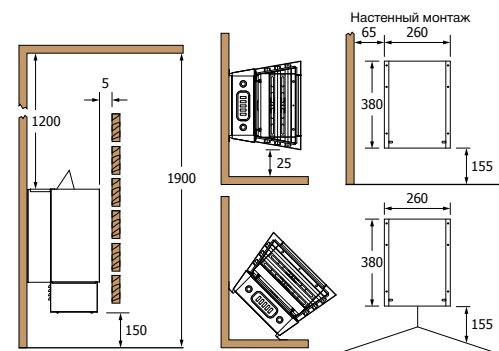

Минимальные безопасные расстояния для модели Nordex Mini Combi