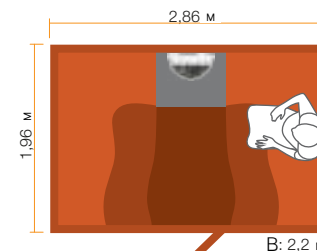

⚠ Есть возможность заказа полного комплекта с печью и аксессуарами.

Кедр (D)

Осина (A)

В: 2,1 м

В: 2,2 м

В: 2,1 м

Код товара: 1416RS-WD CEDAR

Код товара: 2029MD-WA ASPEN