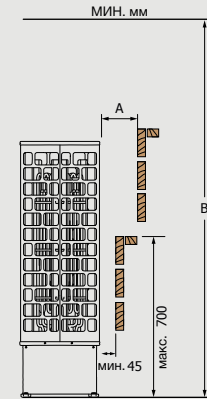

Минимальные безопасные расстояния