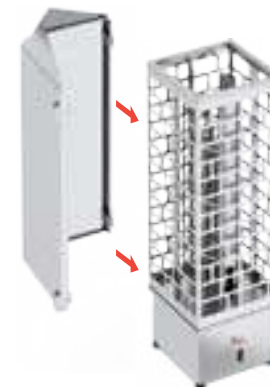

Угловая установка
с защитным ограждением

Cubos

- » Печь 3 в 1 (установка по центру, в углу или у стены)
- » Толстолистовый корпус из нержавеющей стали
- » Изолирующая вставка внутри для продления срока службы нагревательных элементов
- » Напольная модель
- » Вмещает до 75 кг камней
- » Мощность 4,5–9 кВт
- » Пульт управления: встроенный, выносной или Ni2
- » Регулируемые ножки

Защитное ограждение

Пристенная установка

Для установки у стены используйте защитное ограждение. Это наилучшее решение для небольших саун. Комплектация защитного ограждения для монтажа к стене включает в себя пристенный лист и теплоотражатель, который направляет тепло даже в самые нижние зоны сауны.

Угловая установка

Со специальным защитным ограждением каменка Cubos мгновенно превращается в угловую печь. Ее установка в углу экономит пространство и позволяет разнообразить форму полоков. Комплектация углового защитного ограждения включает в себя два пристенных листа, соединительный стержень и теплоотражатель.