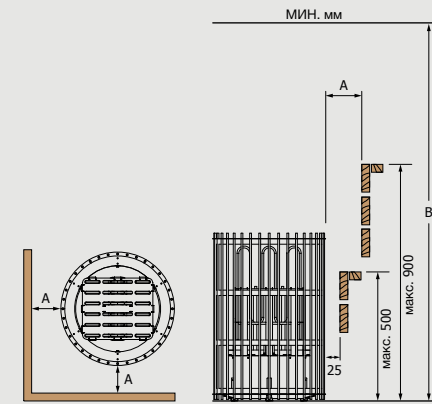

Минимальные безопасные расстояния

Выносной пульт управления

МОДЕЛЬ ПЕЧИ	кВт	ОБЪЕМ САУНЫ (м³)		РАЗМЕР ПЕЧИ			ЗАГРУЗКА КАМНЕЙ (кг)	ПУЛЬТ УПРАВЛЕНИЯ	МИН. БЕЗОПАСНЫЕ РАССТОЯНИЯ	
		МИН	МАКС	ШИРИНА	ГЛУБИНА	ВЫСОТА			А	В
PNX3-45NS	4,5	3	6	375	340	1100	85	Innova/Saunova	100	1900
PNX3-60NS	6,0	5	9	375	340	1100	85	Innova/Saunova	125	1900
PNX3-75NS	7,5	7	13	375	340	1100	85	Innova/Saunova	125	1900
PNX3-90NS	9,0	8	14	375	340	1100	85	Innova/Saunova	150	1900
PNX6-90NS	9,0	8	15	525	475	1175	130	Innova/Saunova	150	1900
PNX6-105NS	10,5	9	16	525	475	1175	130	Innova	150	1900
PNX6-120NS	12,0	11	18	525	475	1175	130	Innova	150	2100
PNX6-150NS	15,0	14	25	525	475	1175	130	Innova	150	2100
PNX6-180NS	18,0	18	28	525	475	1175	130	Innova	175	2100

Выносной пульт управления

МОДЕЛЬ ПЕЧИ	кВт	ОБЪЕМ САУНЫ (м³)		РАЗМЕР ПЕЧИ			ЗАГРУЗКА КАМНЕЙ (кг)	ПУЛЬТ УПРАВЛЕНИЯ	МИН. БЕЗОПАСНЫЕ РАССТОЯНИЯ	
		МИН	МАКС	ШИРИНА	ГЛУБИНА	ВЫСОТА			А	В
ORN-90NS	9,0	8	14	575	575	980	210	Innova/Saunova	125	1900
ORN-105NS	10,5	9	15	575	575	980	210	Innova/Saunova	130	1900
ORN-120NS	12,0	10	18	575	575	980	210	Innova/Saunova	135	1900

Версия Ni2 встроенный блок мощности

МОДЕЛЬ ПЕЧИ	кВт	ОБЪЕМ САУНЫ (м³)		РАЗМЕР ПЕЧИ			ЗАГРУЗКА КАМНЕЙ (кг)	ПУЛЬТ УПРАВЛЕНИЯ	МИН. БЕЗОПАСНЫЕ РАССТОЯНИЯ	
		МИН	МАКС	ШИРИНА	ГЛУБИНА	ВЫСОТА			А	В
PNX3-45Ni2	4,5	3	6	375	340	1100	85	Saunova	100	1900
PNX3-60Ni2	6,0	5	9	375	340	1100	85	Saunova	125	1900
PNX3-75Ni2	7,5	7	13	375	340	1100	85	Saunova	125	1900
PNX3-90Ni2	9,0	8	14	375	340	1100	85	Saunova	150	1900
PNX6-90Ni2	9,0	8	15	525	475	1175	130	Saunova	150	1900