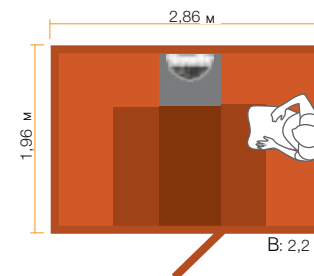

Код товара: 2029MD-CA ASPEN