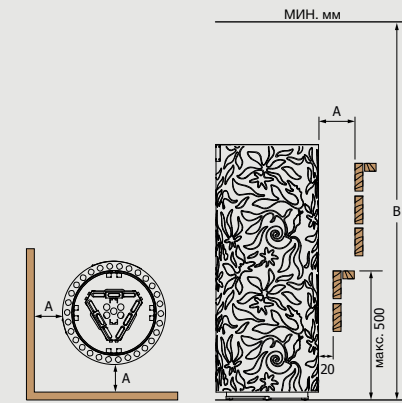

# Технические характеристики

Heaterking CORNER

Минимальные безопасные расстояния

FIBERJUNGLE

Минимальные безопасные расстояния