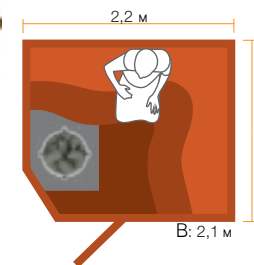

## Сауны- БОЧКИ

Сауны-бочки SAWO сделаны из лучших кедровых панелей правильной толщины. Все панели тесно подогнаны друг к другу и надежно скреплены кольцами из нержавеющей стали. Сауны-бочки отлично сочетаются как с электрической печью, так и с дровяной. Диаметр сауны-бочки составляет 2,3 м, длина – 1,2; 1,8; 2,1; 2,4 или 2,7 м.