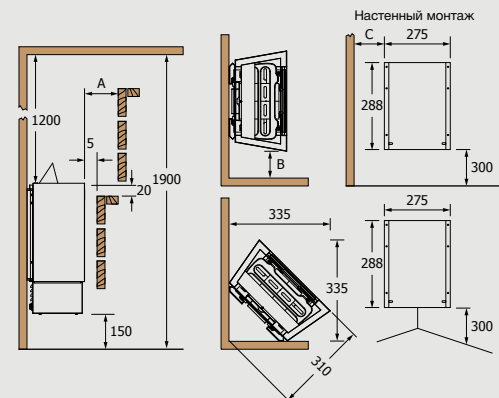

Минимальные безопасные расстояния

Встроенный пульт управления

МОДЕЛЬ ПЕЧИ	кВт	ОБЪЕМ САУНЫ (м³)		РАЗМЕР ПЕЧИ			ЗАГРУЗКА КАМНЕЙ (кг)	ПУЛЬТ УПРАВЛЕНИЯ	МИН. БЕЗОПАСНЫЕ РАССТОЯНИЯ			
		МИН	МАКС	ШИРИНА	ГЛУБИНА	ВЫСОТА			A	B	C	D
SAV-90NB	9,0	8	14	450	505	655	50	встроенный	1200	110	50	1900

Выносной пульт управления

МОДЕЛЬ ПЕЧИ	кВт	ОБЪЕМ САУНЫ (м³)		РАЗМЕР ПЕЧИ			ЗАГРУЗКА КАМНЕЙ (кг)	ПУЛЬТ УПРАВЛЕНИЯ	МИН. БЕЗОПАСНЫЕ РАССТОЯНИЯ			
		МИН	МАКС	ШИРИНА	ГЛУБИНА	ВЫСОТА			A	B	C	D
SAV-90NS	9,0	8	14	440	420	655	50	Innova	1200	110	50	1900
SAV-105NS	10,5	9	15	440	420	655	50	Innova	1200	120	60	1900
SAV-120NS	12,0	10	18	440	420	655	50	Innova	1400	130	70	2100
SAV-150NS	15,0	13	23	590	420	655	75	Innova	1400	160	100	2100
SAV-180NS	18,0	17	29	590	420	655	75	Innova	1400	160	100	2100
SAV-180NS-V12	18,0	18	30	740	420	655	100	Innova	1400	160	100	2100
SAV-210NS-V12	21,0	22	35	740	420	655	100	Innova	1400	160	100	2100
SAV-240NS-V12	24,0	26	42	740	420	655	100	Innova	1400	160	100	2100

Пульт управления Combi

МОДЕЛЬ ПЕЧИ	кВт	ОБЪЕМ САУНЫ (м³)		РАЗМЕР ПЕЧИ			ЗАГРУЗКА КАМНЕЙ (кг)	ПУЛЬТ УПРАВЛЕНИЯ	МИН. БЕЗОПАСНЫЕ РАССТОЯНИЯ			
		МИН	МАКС	ШИРИНА	ГЛУБИНА	ВЫСОТА			A	B	C	D
SAVC-90NS	9,0	8	14	510	420	655	50	выносной	1200	110	50	1900
SAVC-105NS	10,5	9	15	510	420	655	50	выносной	1200	120	60	1900
SAVC-120NS	12,0	10	18	510	420	655	50	выносной	1400	130	70	2100
SAVC-150NS	15,0	13	23	715	420	655	75	выносной	1400	160	100	2100
SAVC-180NS	18,0	17	29	715	420	655	75	выносной	1400	160	100	2100

Встроенный | выносной пульт управления

МОДЕЛЬ ПЕЧИ	кВт	ОБЪЕМ САУНЫ (м³)		РАЗМЕР ПЕЧИ			ЗАГРУЗКА КАМНЕЙ (кг)	ПУЛЬТ УПРАВЛЕНИЯ	МИН. БЕЗОПАСНЫЕ РАССТОЯНИЯ		
		МИН	МАКС	ШИРИНА	ГЛУБИНА	ВЫСОТА			A	B	C
NRMN-23NB	2,3	1,3	2,5	340	*200	500	11	встроенный	30|50	20|30	60|85
NRMN-30NB|NS	3,0	2	4	340	*200	500	11	встроенный Innova/Saunova	35|50	25|30	65|85
NRMN-36NB|NS	3,6	3	6	340	*200	500	11	встроенный Innova/Saunova	40|50	25|30	65|85

Версия Ni2

МОДЕЛЬ ПЕЧИ	кВт	ОБЪЕМ САУНЫ (м³)		РАЗМЕР ПЕЧИ			ЗАГРУЗКА КАМНЕЙ (кг)	ПУЛЬТ УПРАВЛЕНИЯ	МИН. БЕЗОПАСНЫЕ РАССТОЯНИЯ		
		МИН	МАКС	ШИРИНА	ГЛУБИНА	ВЫСОТА			A	B	C
NRMN-23Ni2	2,3	1,3	2,5	340	*200	500	11	Saunova	50	30	85
NRMN-30Ni2	3,0	2	4	340	*200	500	11	Saunova	50	30	85
NRMN-36Ni2	3,6	3	6	340	*200	500	11	Saunova	50	30	85

Пульт управления Combi

МОДЕЛЬ ПЕЧИ	кВт	ОБЪЕМ САУНЫ (м³)		РАЗМЕР ПЕЧИ			ЗАГРУЗКА КАМНЕЙ (кг)	ПУЛЬТ УПРАВЛЕНИЯ
		МИН	МАКС	ШИРИНА	ГЛУБИНА	ВЫСОТА		
NRMNC-30NS|Ni2	3,0	2	4	340	*240	500	11	Innova/Saunova
NRMNC-36NS|Ni2	3,6	3	6	340	*240	500	11	Innova/Saunova

* Глубина при креплении на стену.