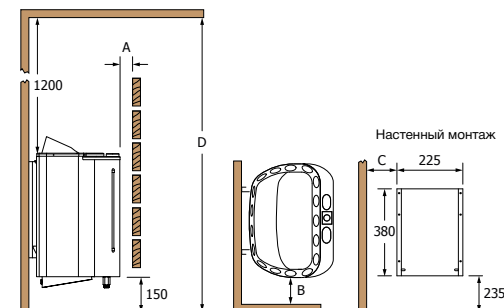

Минимальные безопасные расстояния для модели Scandia Combi