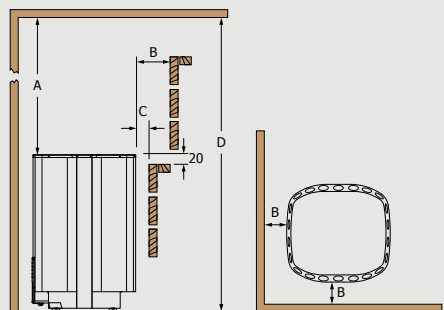

Минимальные безопасные расстояния