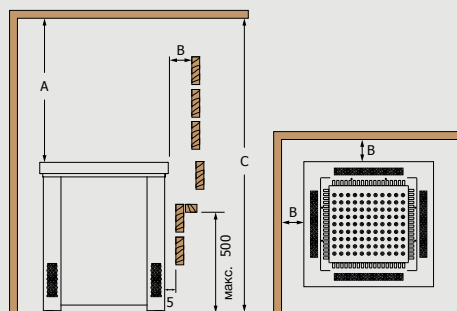

Минимальные безопасные расстояния