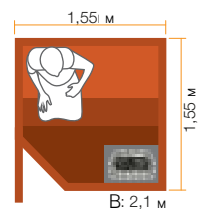

Код товара: 1616LSC-CS SPRUCE