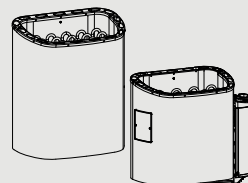

Scandia

Встроенный пульт управления

МОДЕЛЬ ПЕЧИ	кВт	ОБЪЕМ САУНЫ (м³)		РАЗМЕР ПЕЧИ (мм)			ЗАГРУЗКА КАМНЕЙ (кг)	ПУЛЬТ УПРАВЛЕНИЯ	МИН. БЕЗОПАСНЫЕ РАССТОЯНИЯ		
		МИН	МАКС	ШИРИНА	ГЛУБИНА	ВЫСОТА			A	B	C
MX-23NB	2,3	1,3	2,5	330	*310/435	485	11	встроенный	30	20	60
MX-30NB	3,0	2	4	330	*310/435	485	11	встроенный	35	25	65
MX-36NB	3,6	3	6	330	*310/435	485	11	встроенный	40	25	65

Выносной пульт управления

МОДЕЛЬ ПЕЧИ	кВт	ОБЪЕМ САУНЫ (м³)		РАЗМЕР ПЕЧИ (мм)			ЗАГРУЗКА КАМНЕЙ (кг)	ПУЛЬТ УПРАВЛЕНИЯ	МИН. БЕЗОПАСНЫЕ РАССТОЯНИЯ		
		МИН	МАКС	ШИРИНА	ГЛУБИНА	ВЫСОТА			A	B	C
MX-23NS	2,3	1,3	2,5	330	*200/320	495	11	Innova/Saunova	30	20	60
MX-30NS	3,0	2	4	330	*200/320	495	11	Innova/Saunova	35	25	65
MX-36NS	3,6	3	6	330	*200/320	495	11	Innova/Saunova	40	25	65

* Настенный или угловой монтаж.

Встроенный пульт управления

МОДЕЛЬ ПЕЧИ	кВт	ОБЪЕМ САУНЫ (м³)		РАЗМЕР ПЕЧИ (мм)			ЗАГРУЗКА КАМНЕЙ (кг)	ПУЛЬТ УПРАВЛЕНИЯ	МИН. БЕЗОПАСНЫЕ РАССТОЯНИЯ			
		МИН	МАКС	ШИРИНА	ГЛУБИНА	ВЫСОТА			A	B	C	D
SCA-45NB	4,5	3	6	515	*290	**455	22	встроенный	100	100	185	155
SCA-60NB	6,0	5	8	515	*290	**455	22	встроенный	100	100	185	155
SCA-80NB	8,0	7	13	515	*290	**525	22	встроенный	100	100	185	235
SCA-90NB	9,0	8	14	515	*290	**525	22	встроенный	100	100	185	235

Выносной пульт управления

МОДЕЛЬ ПЕЧИ	кВт	ОБЪЕМ САУНЫ (м³)		РАЗМЕР ПЕЧИ (мм)			ЗАГРУЗКА КАМНЕЙ (кг)	ПУЛЬТ УПРАВЛЕНИЯ	МИН. БЕЗОПАСНЫЕ РАССТОЯНИЯ			
		МИН	МАКС	ШИРИНА	ГЛУБИНА	ВЫСОТА			A	B	C	D
SCA-45NS	4,5	3	6	410	*290	**455	22	Innova/Saunova	100	100	135	155
SCA-60NS	6,0	5	8	410	*290	**455	22	Innova/Saunova	100	100	135	155
SCA-80NS	8,0	7	13	410	*290	**525	22	Innova/Saunova	100	100	135	235
SCA-90NS	9,0	8	14	410	*290	**525	22	Innova/Saunova	100	100	135	235

Пульт управления Combi