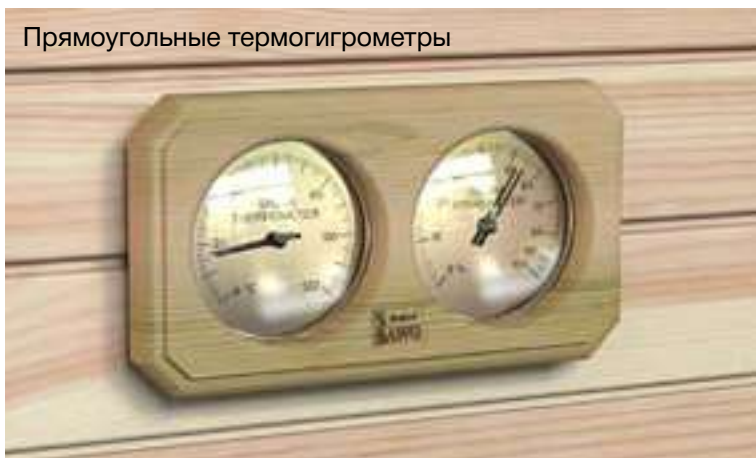

Прямоугольные термогигрометры

код: 221-THVP | THVA | THVD
размер: 125 x 200 мм
дерево: сосна | осина | кедр

код: 221-THP | THA | THD
размер: 225 x 140 мм
дерево: сосна | осина | кедр

код: 222-THP | THA | THD
размер: 225 x 140 мм
дерево: сосна | осина | кедр

код: 224-THP | THA | THD
размер: 255 x 140 мм
дерево: сосна | осина | кедр

код: 271-THBP | THBA | THBD
размер: 225 x 140 мм
дерево: сосна | осина | кедр

код: 271-THP | THA | THD
размер: 225 x 140 мм
дерево: сосна | осина | кедр

код: 282-THRP | THRA | THRD
размер: 255 x 155 мм
дерево: сосна | осина | кедр

код: 283-THRP | THRA | THRD
размер: 155 x 255 мм
дерево: сосна | осина | кедр